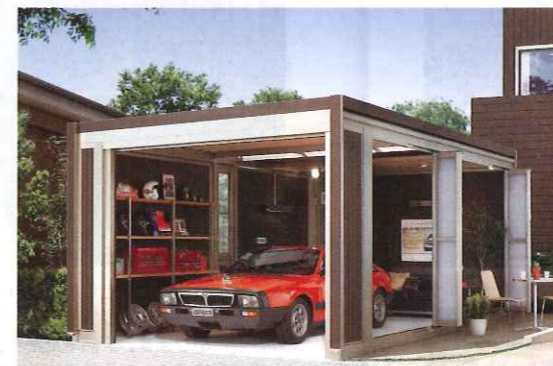

男が主役の庭づくり。こんな楽しいのに
女性だけに任せたらもったいない

28% OFF

《スタイルコート》

定価 1,555,000円~ ※消費税別途 ※施工費別途
好きなものだけをつめてこんで、自分の基地をつくりませんか。
趣味の場所 + 自分の場所 = ガラージ・リビングという
新空間

ハンモックに揺られて自然を感じたり、
音楽を聴いたり。美味しい食事をしたり……。一度ハンモックに包
まれてみては……?