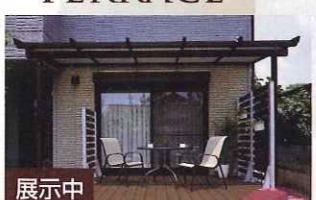

LIGHT

展示中
Only One ガーデンライト
(真鍮古色仕上)
優しい光が心地よい空間を作り上げます

DECK

展示中
ウリンデッキ
間口3600×出幅1800mm
(施工費込) 198,000円

展示中
三協立山アルミ ひとと木
間口3544×奥行1850mm
定価 246,300円
45% OFF

TERRACE

展示中
三協立山アルミ ナチュレ
間口3684×奥行1814.5mm
定価 278,500円
53% OFF